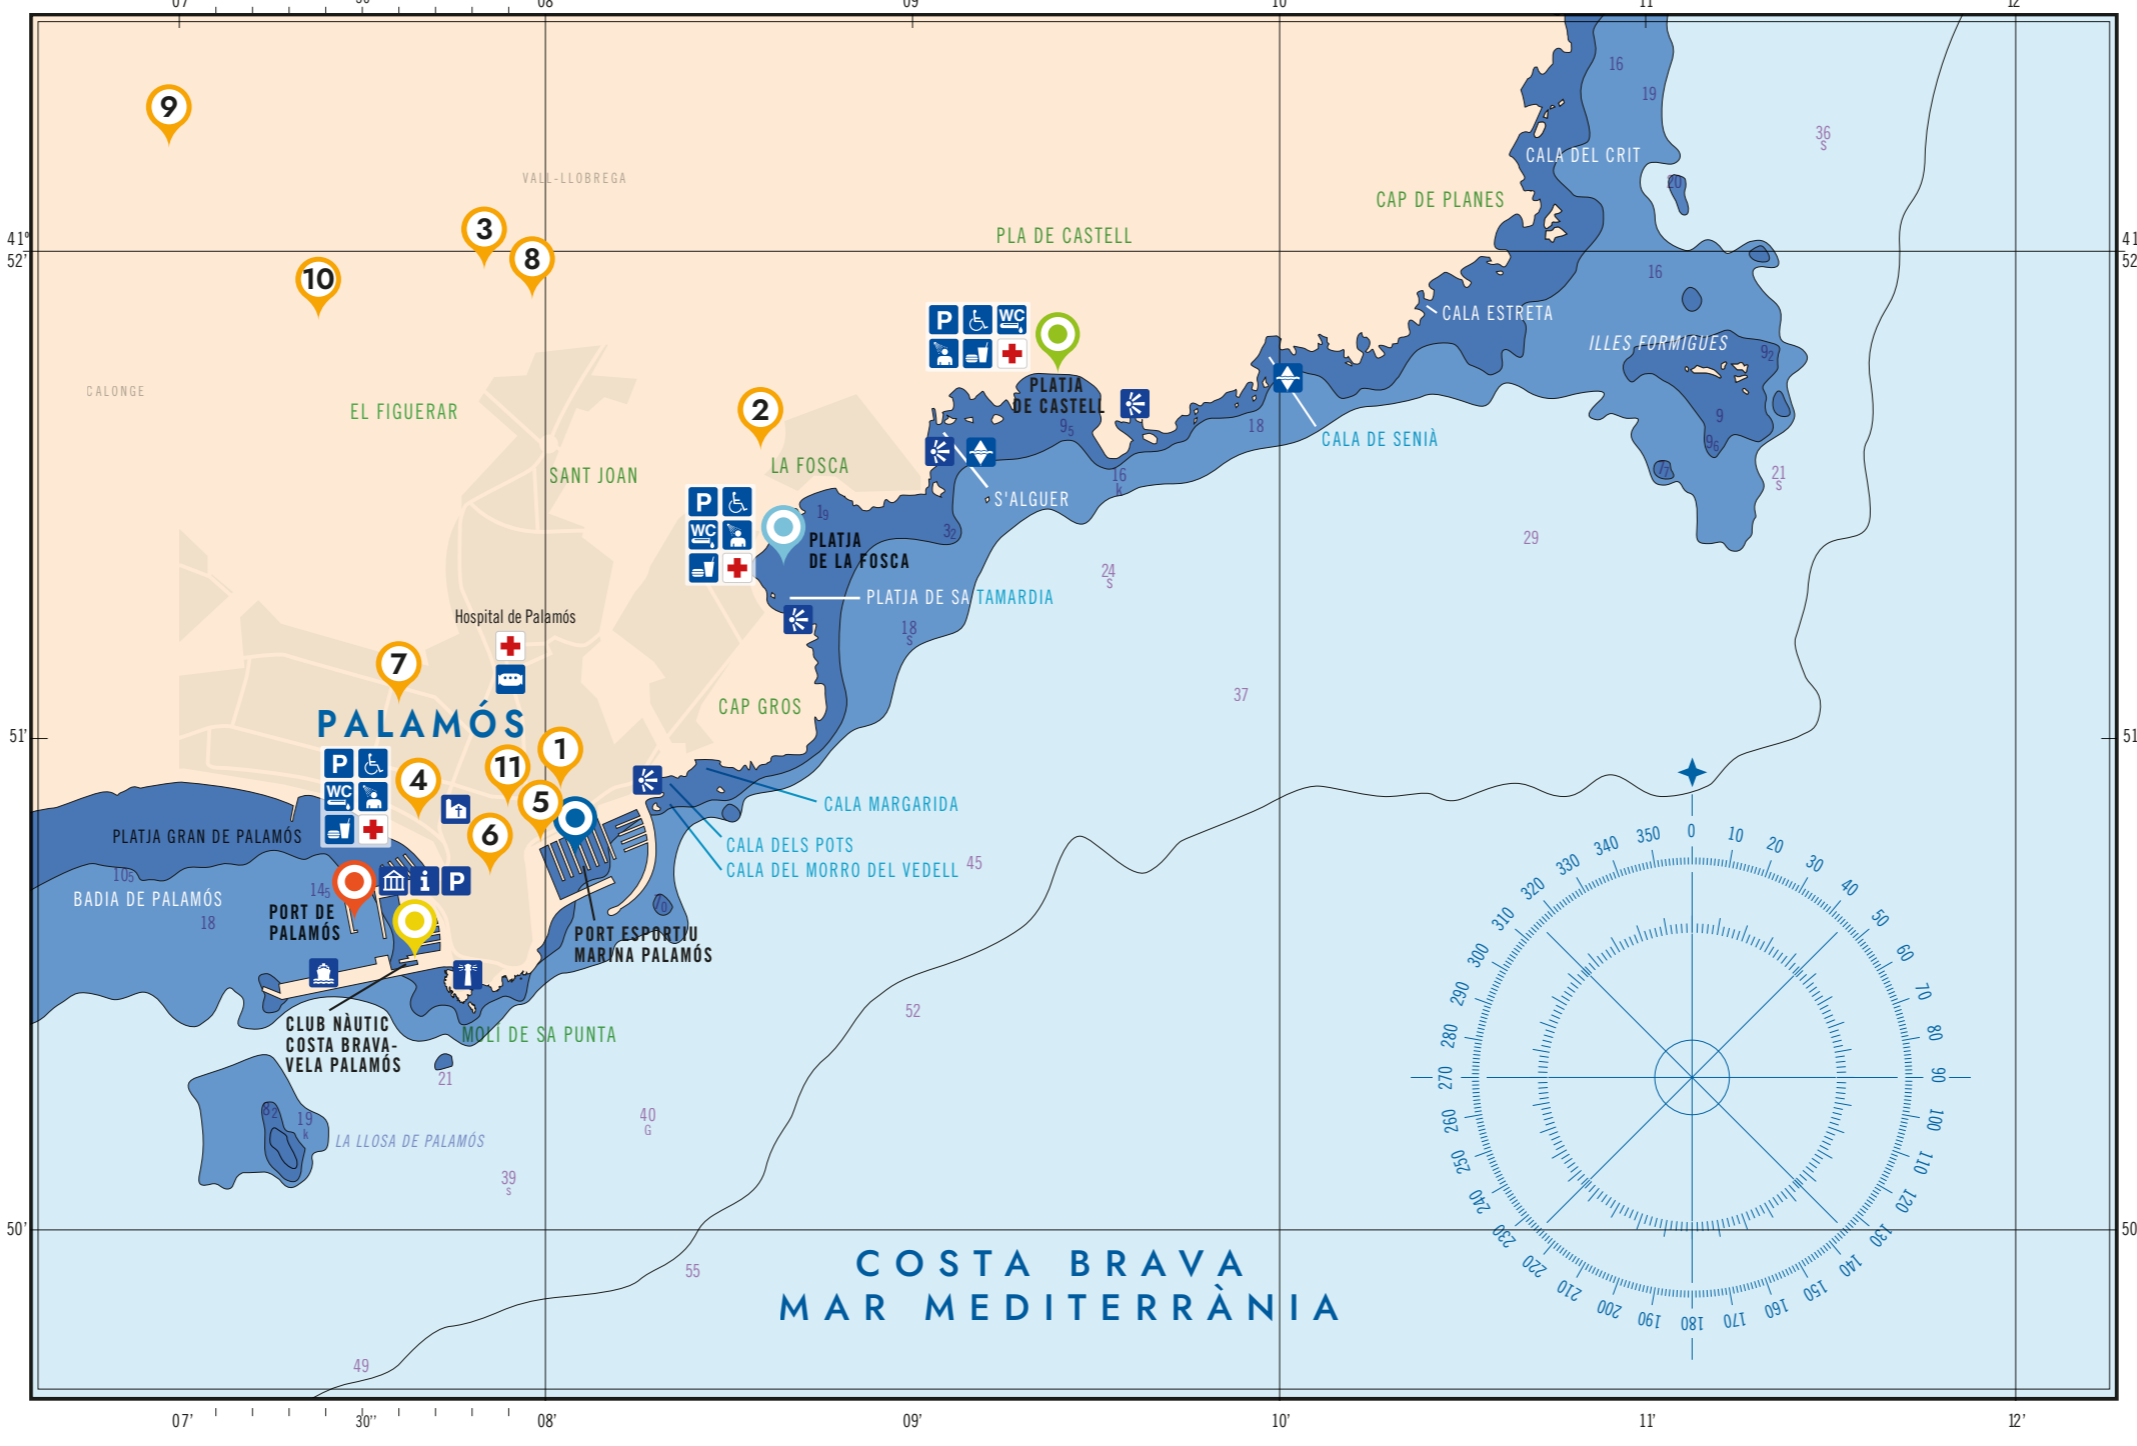

LLEGENDA
LEYENDA / LÉGENDE / KEY

- Pàrquing / Parquing / Parking
- WC
- Bar
- Dutxes / Duchas / Showers / Douches
- Servei de socorrisme
  Servicio de socorrismo
  First aid / Premiers secours
- Hospital de Palamós
- Cambra hiperbàrica / Cámara hiperbárica
  Hyperbaric chamber / Chambre hyperbare
- Accessible / Accesible
- Camp de boies / Campo de boias
  Buoy field / Champ de bouées

- Port de Palamós
- Port Esportiu Marina Palamós
- Club Nàutic Costa Brava
- La Fosca
- Castell

AVENTURES, EXCURSIONS I ESPORT
AVENTURAS, EXCURSIONES Y DEPORTE
ADVENTURE, EXCURSIONS AND SPORT
AVENTURE, EXCURSIONS ET SPORT

CYCLE CATALAN
Visites guiades en bicicleta i excursions a peu
1 C. Josep Fàbrega i Pou, 60
(+34) 603 17 61 38
info@cyclecatalan.com
www.cyclecatalan.com

EXPLORA PARK
Ecoparc d'aventures als arbres
2 Ctra. Sant Esteve,
parking lateral del Camping King's
(+34) 689 959 692
info@explorapark.com
www.explorapark.com

HÍPICA
EQUESTRIAN CENTER
CENTRE ÉQUESTRE

CAN RIGAU
Excursions a cavall, classes i casals
3 Paratge Vilarroma, 68
(+34) 653 256 280
www.horsespalamos.com

LLOGUER DE BICICLETES
ALQUILER DE BICICLETAS
CYCLE RENT
LOCATION DE VÉLOS

BUGUI BIKE
Lloguer de bicicletes, buguis, karts i scooters
4 Passeig del Mar, 3
(+34) 972 316 363 / (+34) 636 63 60 55
www.bugui-bike.com

BURRICLETA PALAMÓS
Servei de lloguer de bicicletes elèctriques
5 Port Esportiu Marina Palamós
C. Salvador Albert i Pey
(+34) 972 600 957
palamos@burricleta.com
www.burricleta.com

GUIES
GUIAS
GUIDES

TRETZECULTURA
Visites guiades, serveis educatius i tallers idàctics, tasques relacionades amb la cultura i l'educació
6 C. de les Notaries, 29
(+34) 640 121 085
tretzeculturaweb@gmail.com
es.tretzecultura.com

LASER TAG

GAME FACTORY - LASER GAME PALAMÓS
Partides de laser game i packs d'aniversari
7 C. Enric Vincke, 30
(+34) 972 919 119
info@lasergamepalamos.com
www.lasergamepalamos.com

KARTING

KARTING PALAMÓS
Lloguer de karts per adults i infantils, i carreres per a grups (reserva prèvia)
8 Ctra. C-31 de Girona a Palamós, km. 326,5
(+34) 659 45 57 14
(+34) 609 746 011
kartingpalamos@hotmail.com
www.kartingpalamos.com

ENOGASTRONOMIA
ENOGASTRONOMIA
GASTRONOMY AND WINE
GASTRONOMIE ET VIN

BRUGAROL
Visites guiades i tast de vins
9 Camí de Bell Lloc, s/n
(+34) 902 101 466
celler@brugarol.com
www.brugarol.com

CELLER D'EN MARC
Visita a la bodega i tast de vins
10 Camí de Bell Lloc s/n
(+34) 972 319 138
elcellerdenmarc@gmail.com
www.elcellerdenmarc.com

LA GASTRONÒMICA
Tasts de vins, tallers, espectacles i experiències
10 C. Pitarra, 4
(+34) 685 195 519 / (+34) 649 765 697
info@lagastronomica.cat
www.lagastronomica.cat